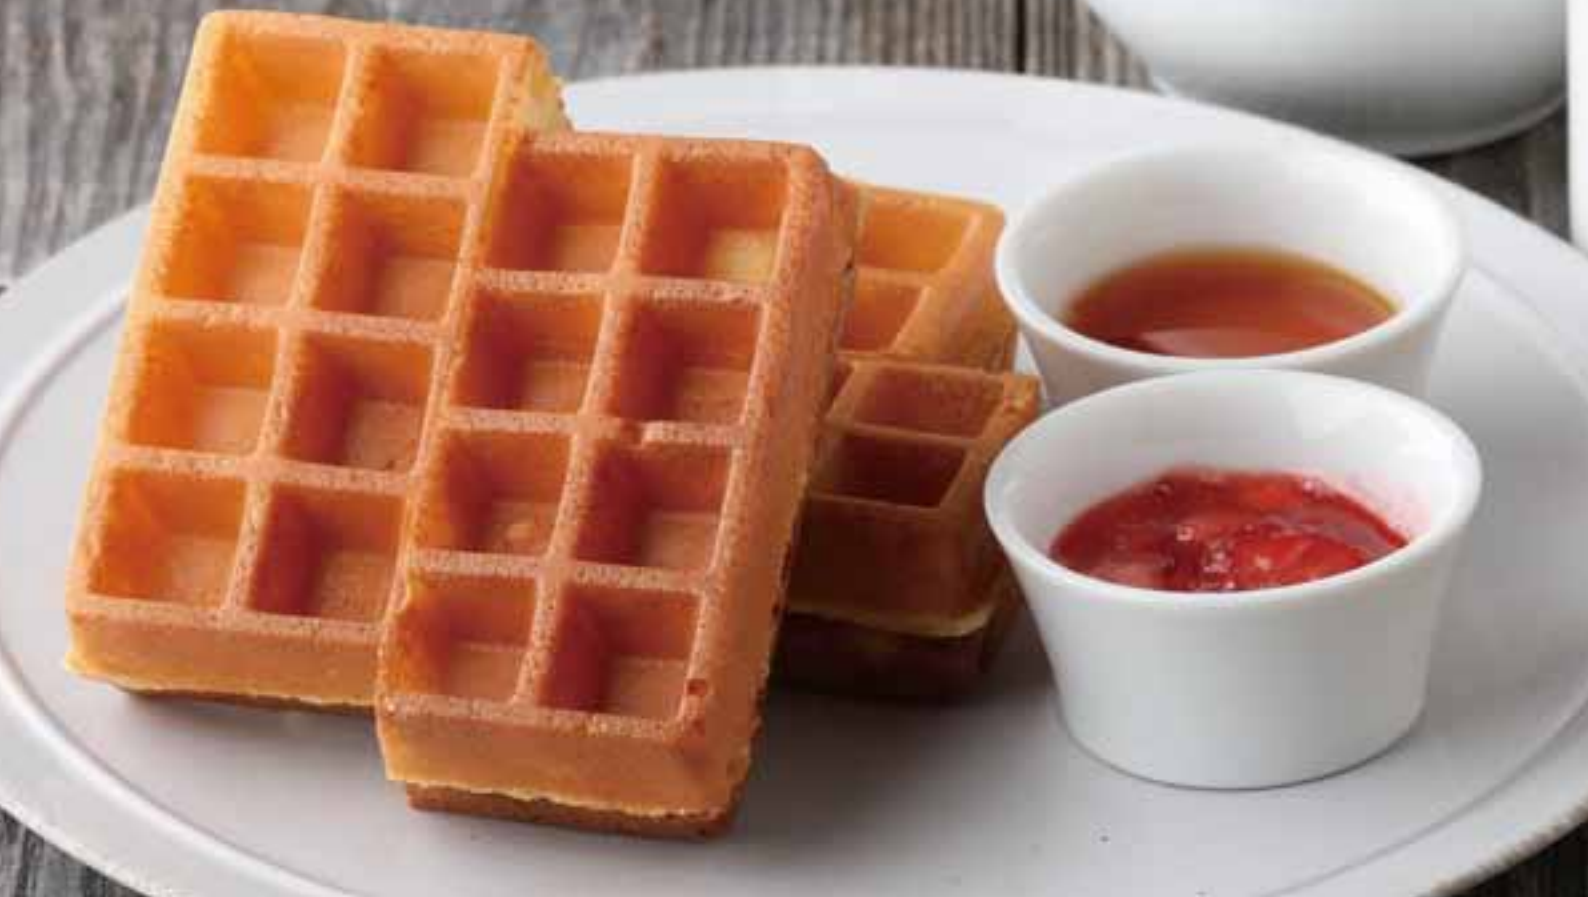

MORNING MENU

※表示価格は税込みです。
※写真はイメージです。

10:00am
~
11:00am

モーニングワッフルセット

プレーンワッフル 2枚
(ジャム・紅茶シロップ付)

SET ¥550

スコーンセット
(ホイップクリーム&ジャム付) SET ¥460

モーニング
スイーツワッフル
チョコレート

SET ¥460

モーニング
スイーツワッフル
ベリー

SET ¥460

SET DRINK

セットドリンク

ドリンクを1種お選びください。

- ホットティー
ディンブラ(ストレート/オレンジ/ミルク)
アールグレイ(ストレート/ミルク)
- ブレンドコーヒー
- アイスコーヒー
- アイ스티ー(ストレート/ミルク)
- オレンジジュース

オススメ