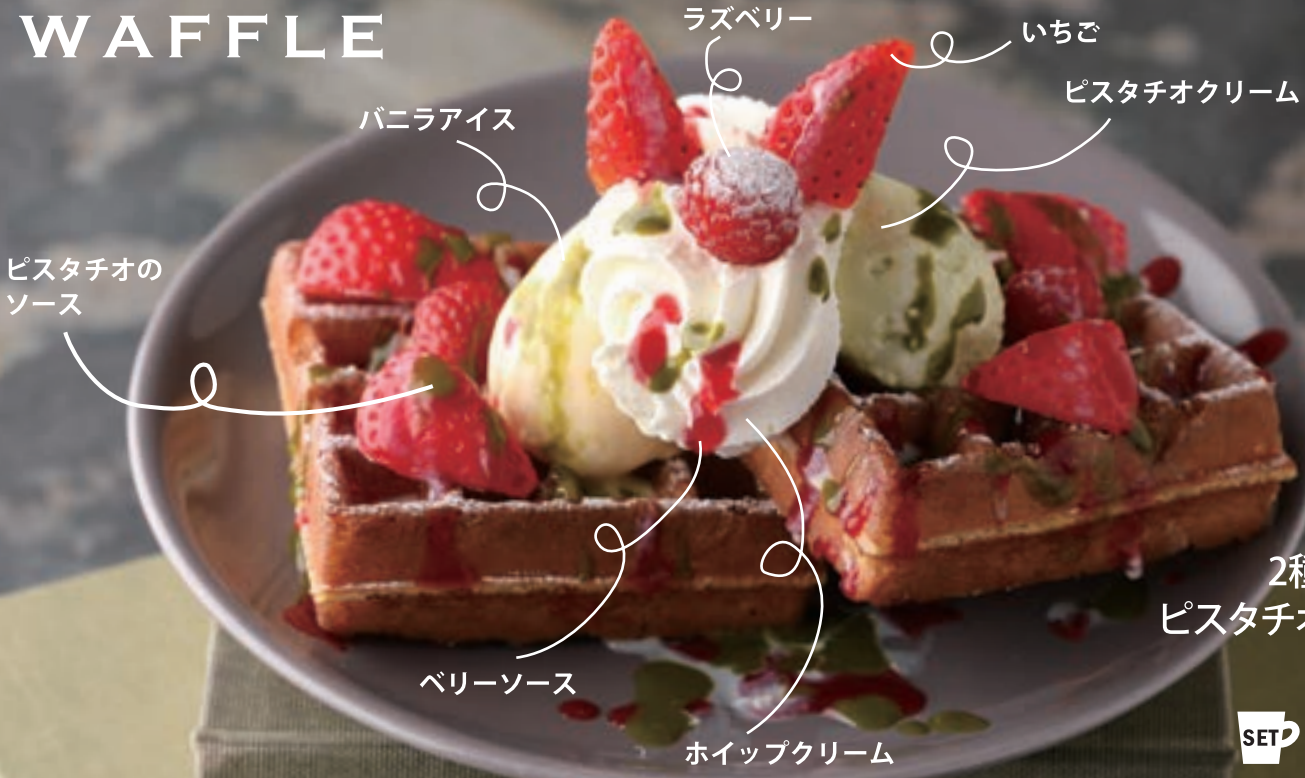

SWEETS

※表示価格は税込みです。 ※店内飲食とお持ち帰りは税込み同一価格です。税抜価格は異なります。 ※写真はイメージです。

WAFFLE

NEW

2種のベリーと
ピスタチオのワッフル
単品 ¥850
SET ¥1,130

洋ナシと
シナモンアップルのワッフル 単品 ¥710 SET ¥990

チョコバナナワッフル
単品 ¥660 SET ¥940

ベリーワッフル
単品 ¥660 SET ¥940

プレーンワッフル&
ロイヤルミルクティーセット SET ¥740

SCONE
スコーン
(ホイップクリーム&ジャム付)
単品 ¥310
ロイヤルミルクティー
セット SET ¥650

SET DRINK セットドリンク ドリンクを1種お選びください。

- ホットティー
ディンブラ
(ストレート/オレンジ/ミルク)
- アールグレイ
(ストレート/ミルク)

- アイスティー(ストレート/ミルク)
- ブレンドコーヒー
- アイスコーヒー
- オレンジジュース