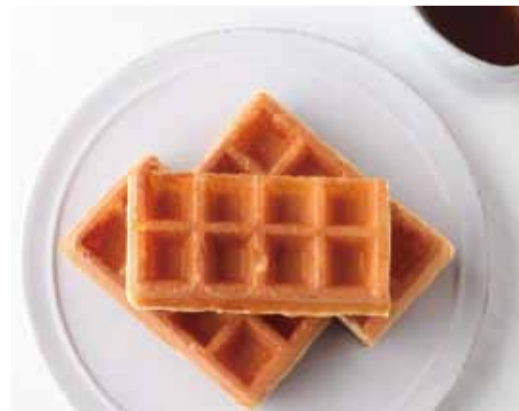

# Morning Set

7:00am  
~  
10:00am

モーニングセット

**SET** ¥417  
(税込¥450)

- プレーンワッフル (2枚)  
紅茶シロップ付  
or トースト
- ス克蘭ブルエッグ
- ミニサラダ
- ドリンク

トースト  
(バター・ジャム付)

単品 ¥213 (税込¥230) **SET** ¥352 (税込¥380)

ハニートースト  
単品 ¥213 (税込¥230)

**SET** ¥352 (税込¥380)

チーズトースト  
単品 ¥223 (税込¥240)

**SET** ¥362 (税込¥390)

プレーンワッフル  
3カット  
(紅茶シロップ付)

**SET** ¥334 (税込¥360)

モーニングスイーツワッフル  
(ベリー/チョコレート) 各種 **SET** ¥371 (税込¥400)

**SET** SET DRINK  
セットドリンク

- ホットティー
- ディンブラ (ストレート/オレンジ/ミルク)
- アールグレイ (ストレート/ミルク)
- ダージリン (ストレート/ミルク)