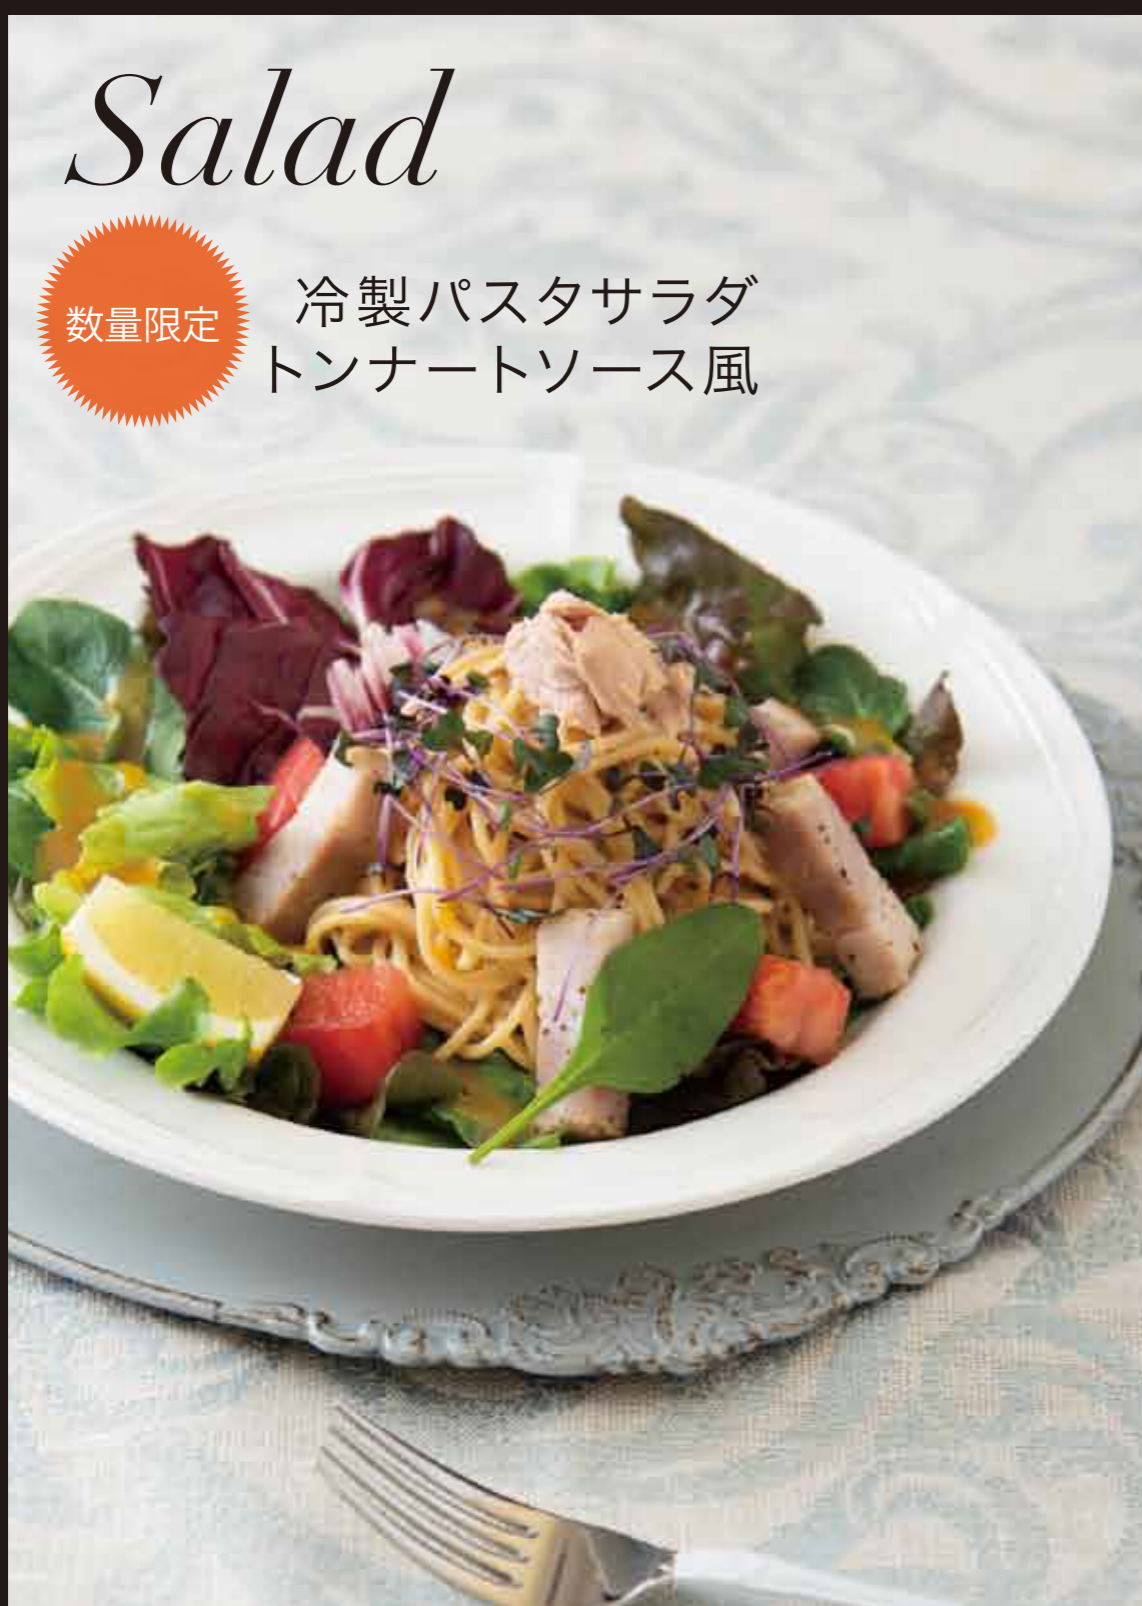

Salad

数量限定

冷製パスタサラダ
トンナートソース風

Pasta

海老とほうれん草の
アメリカーナクリームパスタ