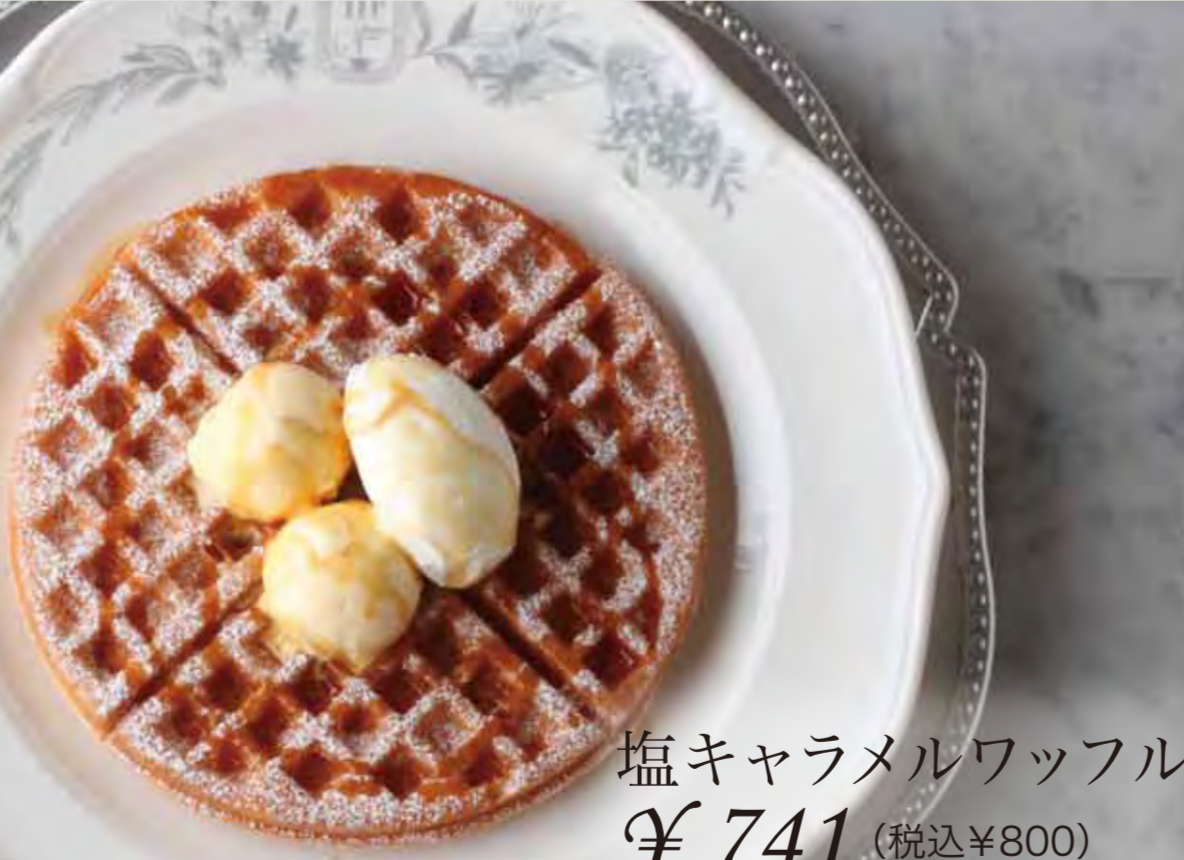

塩キャラメルワッフル
¥741 (税込¥800)