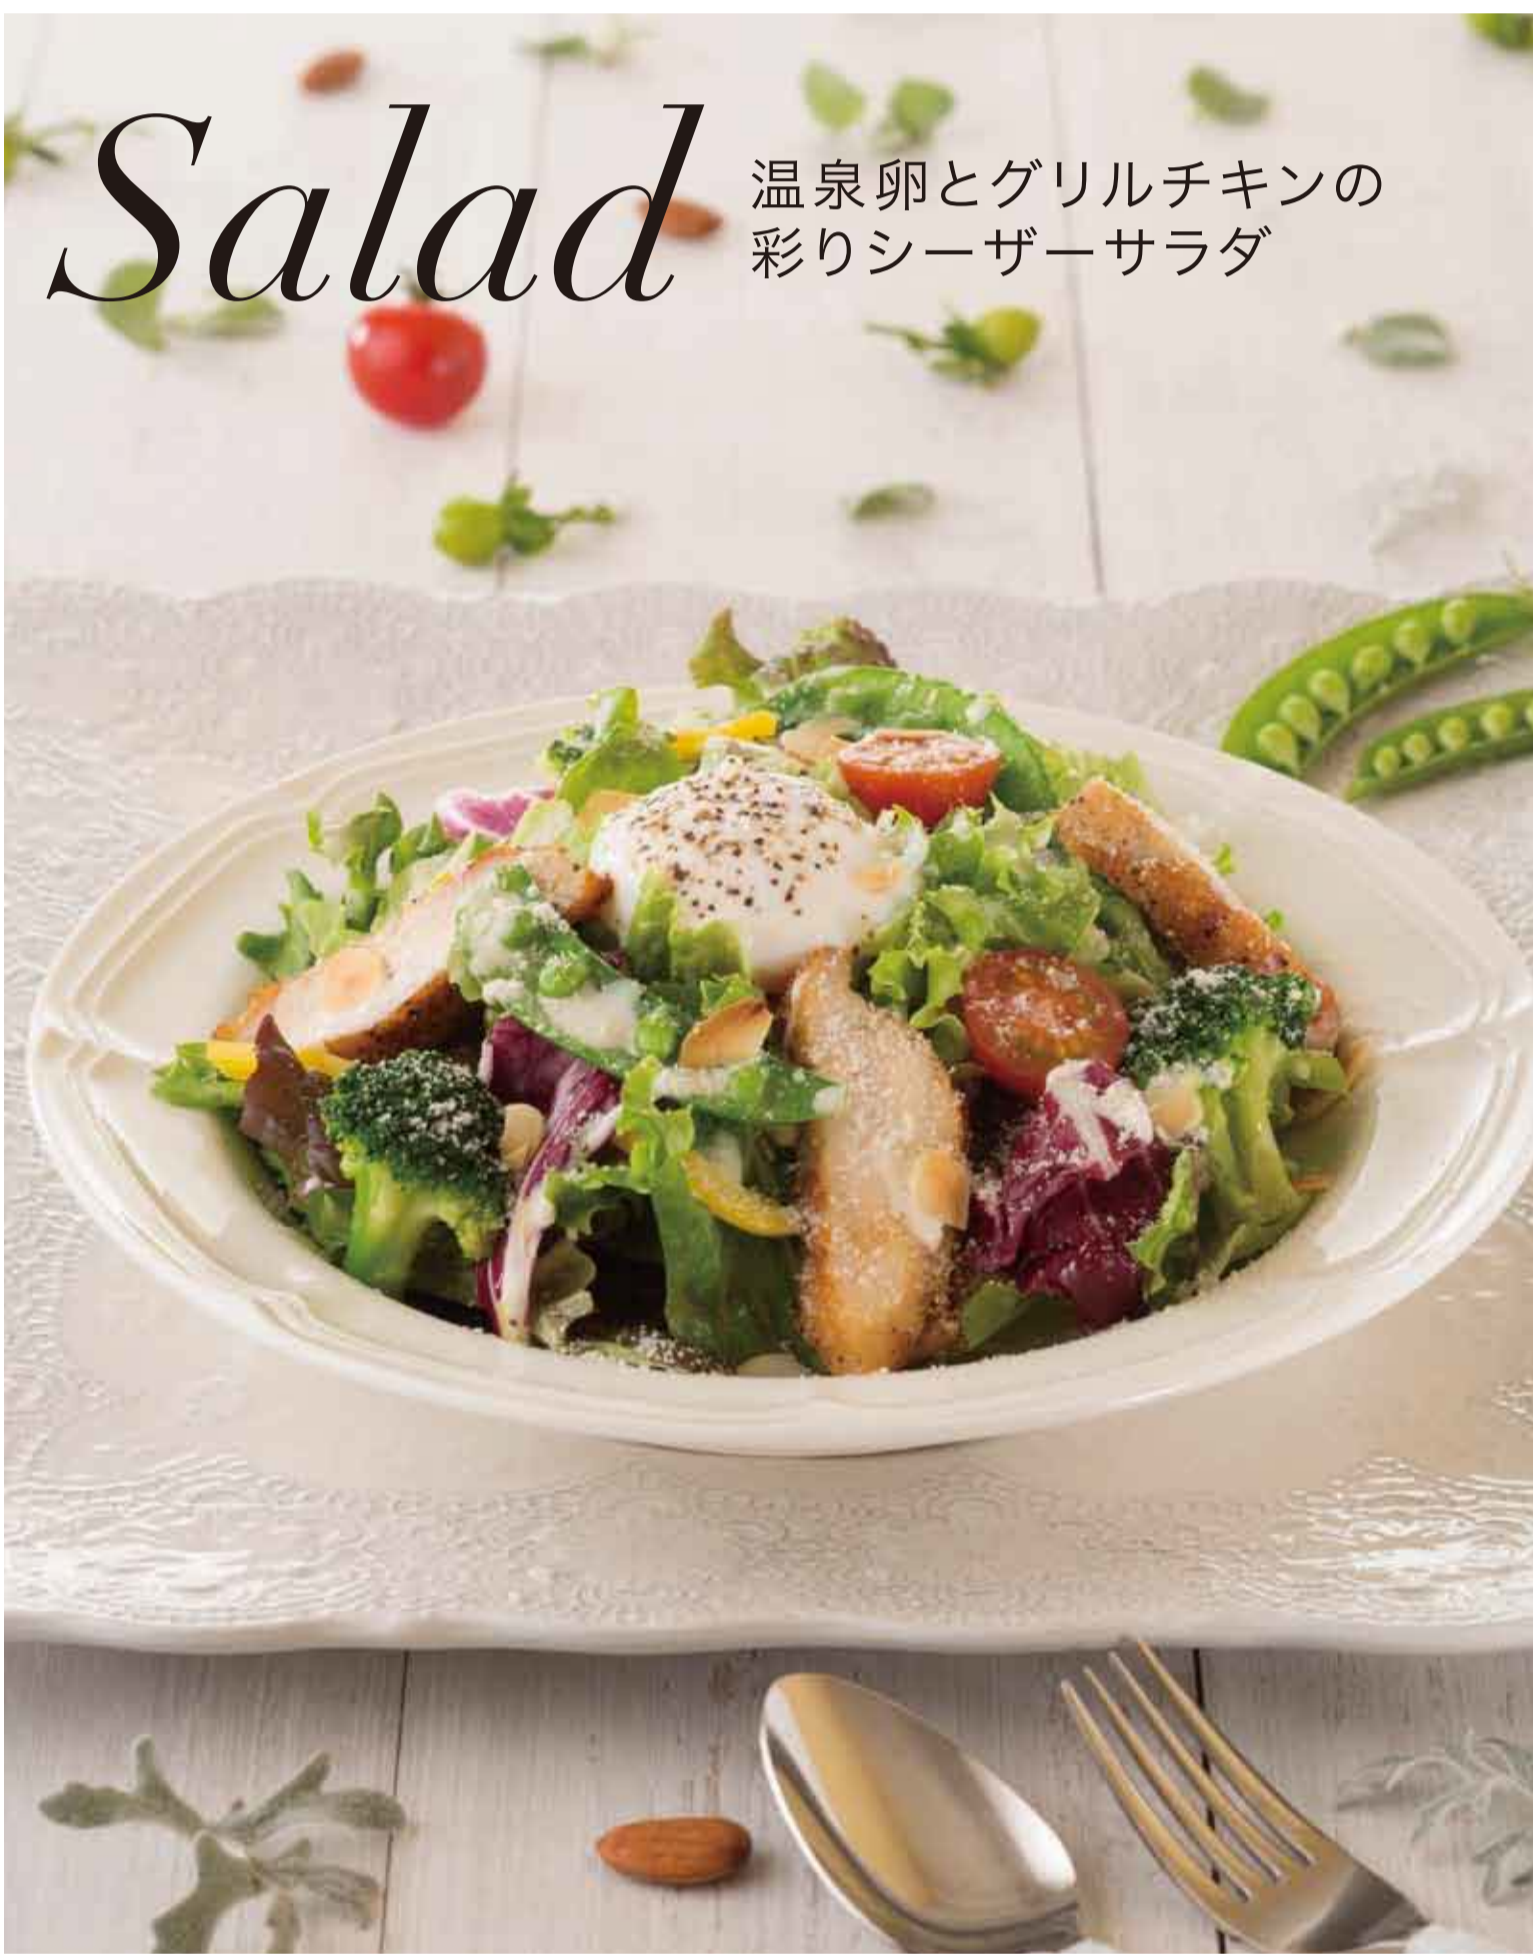

【キッシュのデリプレートは、+¥50(税込)】

デザート
ワッフル付き

ご希望の
フードメニュー

デザートワッフル
※細キャラメル、チョコバナナ、
ベリーより一品お選びください。

・紅茶 (HOT or ICE)
(ストレート or ミルク)
OR
・コーヒー (HOT or ICE)

生ハムのジェノベーゼ

Salad

温泉卵とグリルチキンの
彩りシーザーサラダ