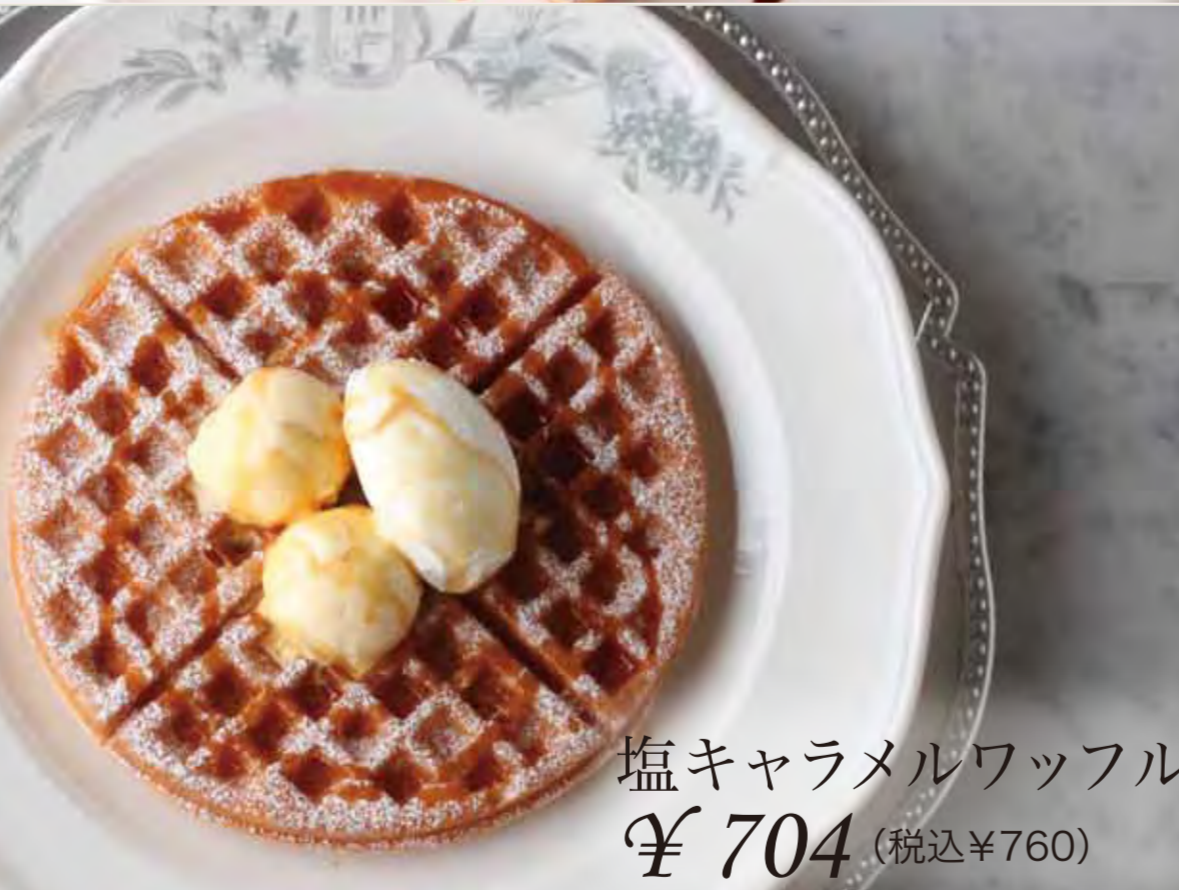

塩キャラメルワッフル
¥ 704 (税込¥760)