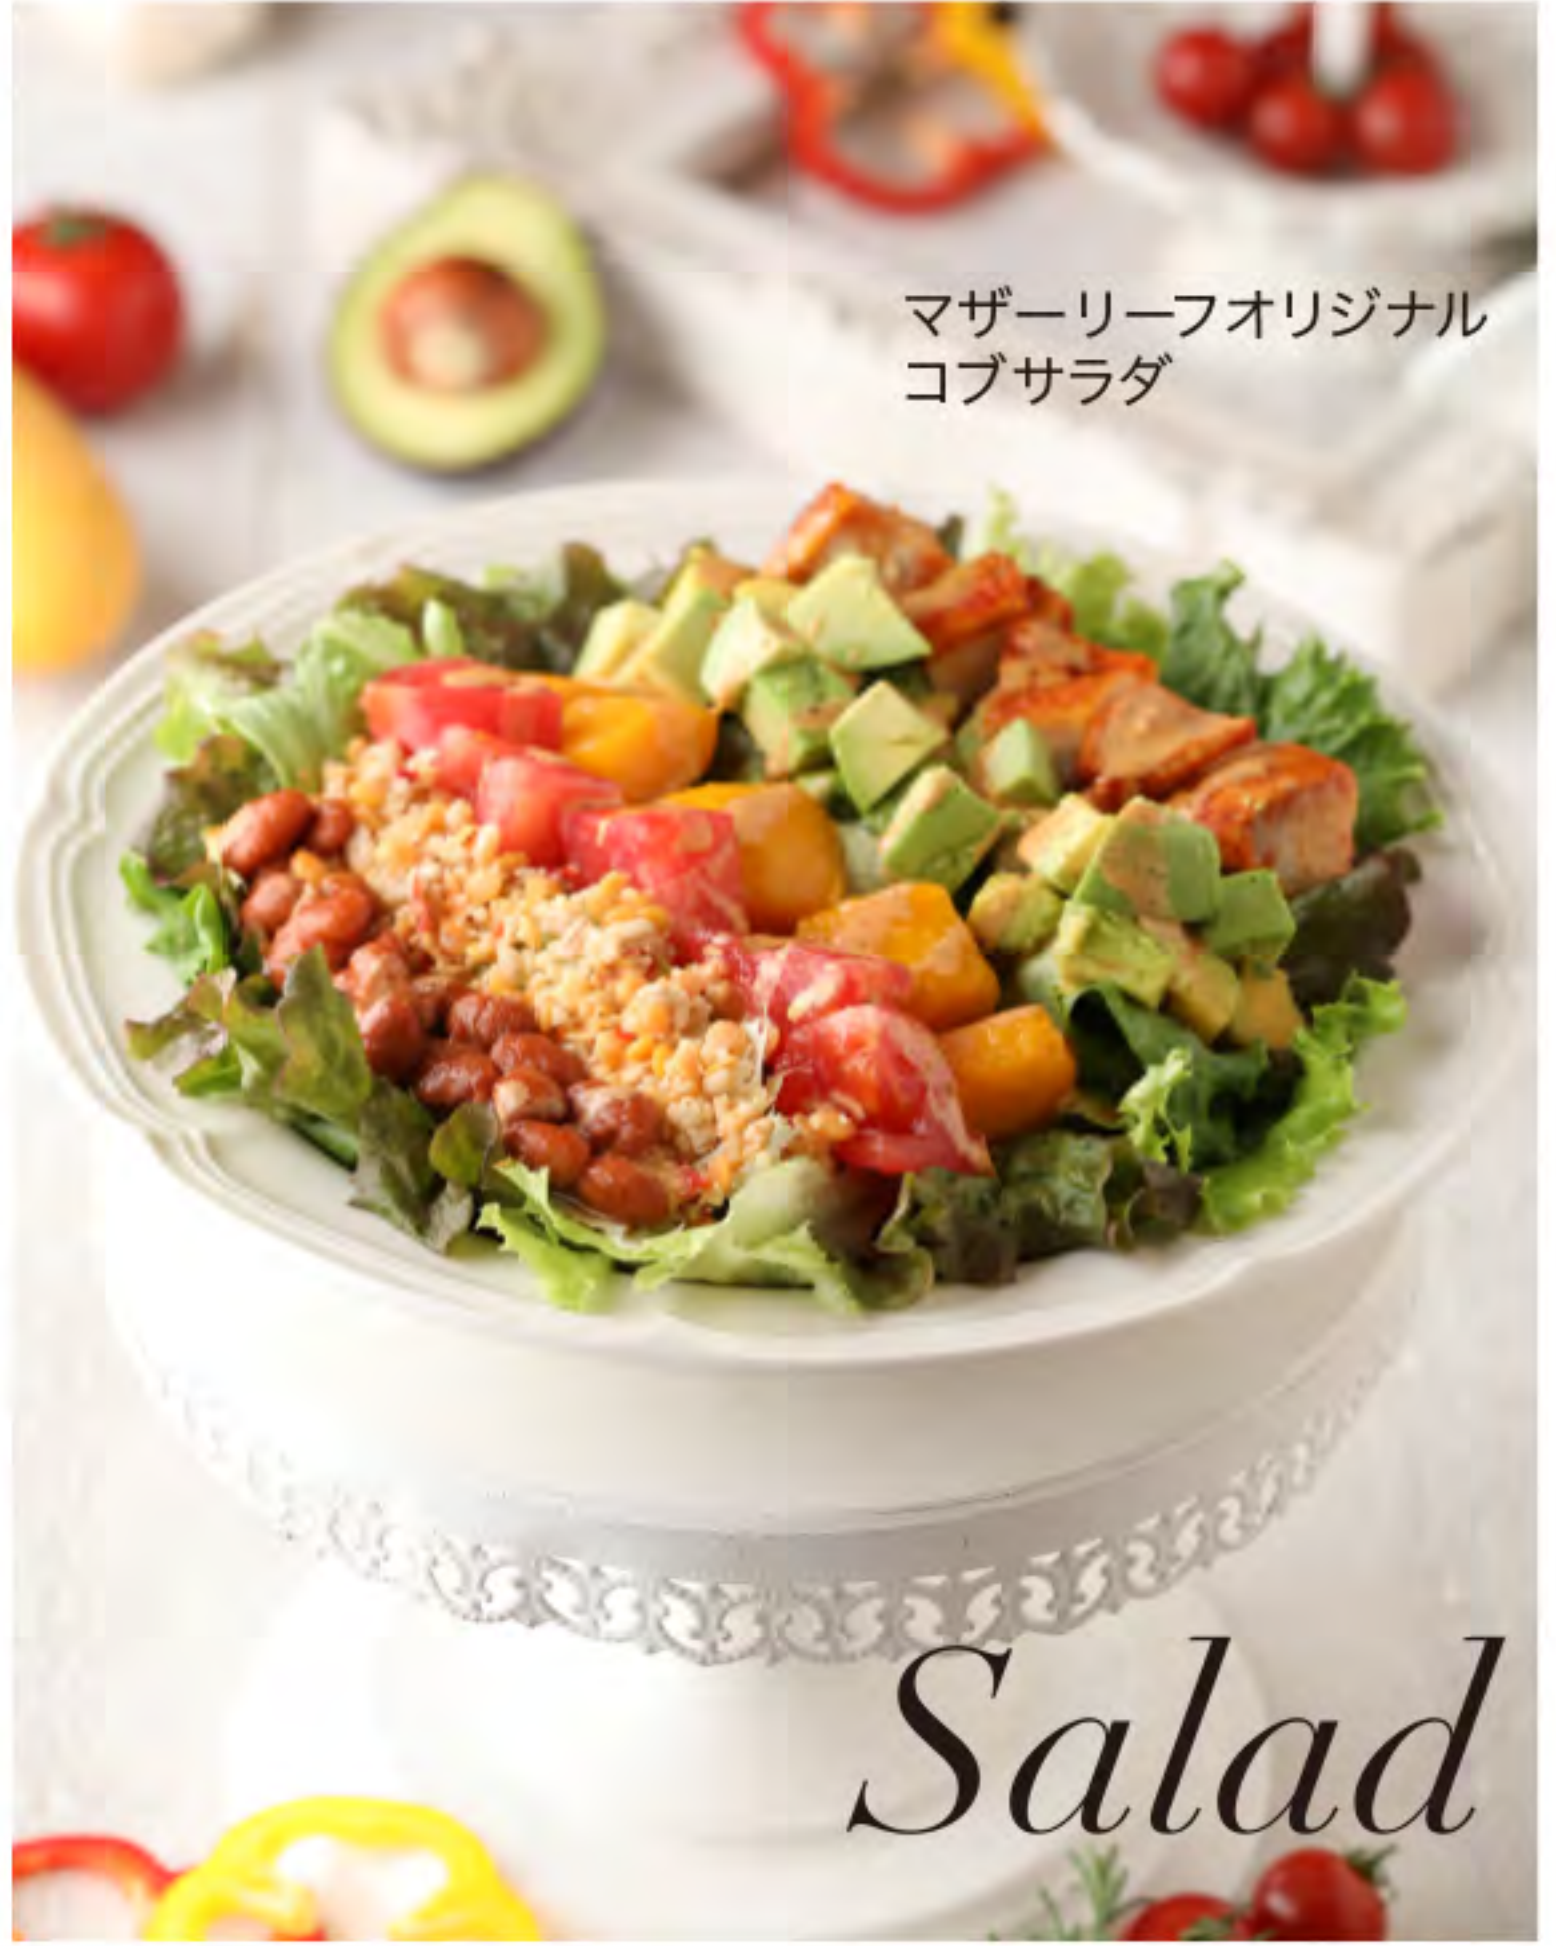

## マザーリーフの ワッフル付きランチ

ワッフル  
付き!

¥1,019+税

(キッシュのデリプレートは、プラス¥55+税)

※ワッフルの枚数は、サラダメニュー4枚、  
その他のメニュー2枚となります。  
※ワッフルはミニサラダにも変更できます。

海老とほうれん草の  
アメリカーナクリームパスタ

マザーリーフオリジナル  
コブサラダ