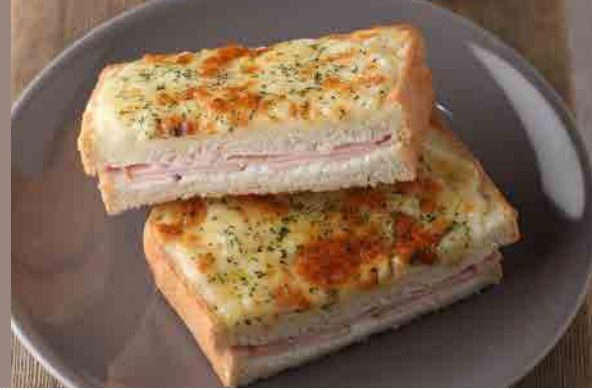

DINNER MENU

CHEESE HOT SANDWICH

クロックムッシュ

単品 ¥650

SET ¥860

※表示価格は税込みです。※お米は国産を使用しています。
※写真はイメージです。

¥1,420